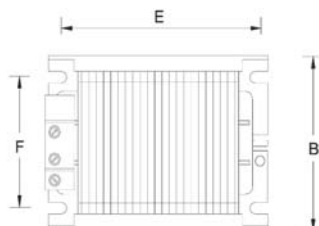

Reference Standards

EN 55015
EN 60923
EN 61000-3-2
EN 61347-1
EN 61347-2-9
EN 62442-2

Norme di Riferimento

EN 55015
EN 60923
EN 61000-3-2
EN 61347-1
EN 61347-2-9
EN 62442-2

Disegno tecnico

Disegno tecnico

CODICE CODE	POTENZA POWER (W)	CORRENTE CURRENT (A)	ΔT (°C)	CONDENSATORE CAPACITOR (μF)	DIMENSIONI SIZE (mm)						PESO WEIGHT (Kg)	CODICE CONDENSATORE CAPACITOR CODE	CODICE ACCENDITORE IGNITOR CODE	
					L	B	H	E	F	C				D
● AL0035SI	35	0,53	55	6	74	72	58	63	56	32	28,5	1,25	CPI6,3C	ACCAP3
● AL005SI	50	0,76	60	8	74	72	58	63	56	32	28,5	1,25	CPI8C	ACCAP6
● AL007SI	70	1,00	70	12	74	72	58	63	56	32	28,5	1,30	CPI12C	ACCAP3** / ACCAP6***
● AL010SI	100	1,20	70	12	74	72	58	63	56	32	28,5	1,30	CPI12C	ACCAP3
● AL015SI	150	1,80	70	20	103	72	58	63	56	32	28,5	2,2	CPI20C	ACCAP3
● AL025SI	250	3,00	75	30	132	72	58	63	56	32	28,5	2,95	CPI30C	ACCAP3
● AL040SI	400	4,40	75	50	122	99	92	106	73			4,25	CPI50C	ACCAP3
● AL060SI	600	6,20	70	60	140	99	92	130	73			6,2		ACCAP7
● AL100SI	1000	10,30	70	100	134	152	127	110	125			10,9		ACCAP7
● AL101SI	1000	8,20	70	65	127	122	102	106	99			7,5		ACCAP7
● AL102SI	1000	9,50	70	85	134	152	127	110	125			10,9		ACCAP7
● AL200SI*	2000	10,30	75	60	164	152	127	140	125			14,5	CPM60FD	ACCAP8
● AL201SI*	2000	8,80	75	40	154	152	127	130	125			14	CPM40FD	ACCAP8