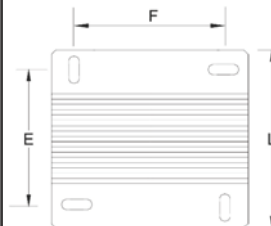

Reference Standards

EN 55015
EN 60923
EN 61000-3-2
EN 61347-1
EN 61347-2-9
EN 62442-2

Norme di Riferimento

EN 55015
EN 60923
EN 61000-3-2
EN 61347-1
EN 61347-2-9
EN 62442-2

Disegno tecnico

Disegno tecnico

CODICE CODE	POTENZA POWER (W)	CORRENTE CURRENT (A)	ΔT (°C)	CONDENSATORE CAPACITOR (μF)	DIMENSIONI SIZE (mm)						PESO WEIGHT (Kg)	CODICE CONDENSATORE CAPACITOR CODE	CODICE ACCENDITORE IGNITOR CODE	
					L	B	H	E	F	C				D
● AL0035SI	35	0,53	55	6	74	72	58	63	56	32	28,5	1,25	CPI6,3C	ACCAP3
● AL005SI	50	0,76	60	8	74	72	58	63	56	32	28,5	1,25	CPI8C	ACCAP6
● AL007SI	70	1,00	70	12	74	72	58	63	56	32	28,5	1,30	CPI12C	ACCAP3** / ACCAP6***
● AL010SI	100	1,20	70	12	74	72	58	63	56	32	28,5	1,30	CPI12C	ACCAP3
● AL015SI	150	1,80	70	20	103	72	58	63	56	32	28,5	2,2	CPI20C	ACCAP3
● AL025SI	250	3,00	75	30	132	72	58	63	56	32	28,5	2,95	CPI30C	ACCAP3
● AL040SI	400	4,40	75	50	122	99	92	106	73			4,25	CPI50C	ACCAP3
● AL060SI	600	6,20	70	60	140	99	92	130	73			6,2		ACCAP7
● AL100SI	1000	10,30	70	100	134	152	127	110	125			10,9		ACCAP7
● AL101SI	1000	8,20	70	65	127	122	102	106	99			7,5		ACCAP7
● AL102SI	1000	9,50	70	85	134	152	127	110	125			10,9		ACCAP7
● AL200SI*	2000	10,30	75	60	164	152	127	140	125			14,5	CPM60FD	ACCAP8
● AL201SI*	2000	8,80	75	40	154	152	127	130	125			14	CPM40FD	ACCAP8