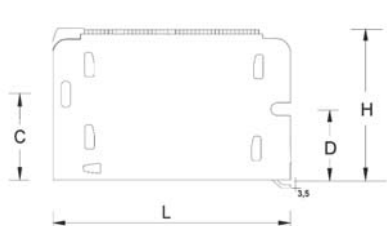

Reference Standards

EN 55015
EN 60923
EN 61000-3-2
EN 61347-1
EN 61347-2-9
EN 62442-2

Norme di Riferimento

EN 55015
EN 60923
EN 61000-3-2
EN 61347-1
EN 61347-2-9
EN 62442-2

Disegno tecnico

Disegno tecnico

CODICE CODE	POTENZA POWER (W)	CORRENTE CURRENT (A)	ΔT (°C)	CONDENSATORE CAPACITOR (μF)	DIMENSIONI SIZE (mm)						PESO WEIGHT (Kg)	CODICE CONDENSATORE CAPACITOR CODE	CODICE ACCENDITORE IGNITOR CODE	
					L	B	H	E	F	C				D
● AL0035SI	35	0,53	55	6	74	72	58	63	56	32	28,5	1,25	CPI6,3C	ACCAP3
● AL005SI	50	0,76	60	8	74	72	58	63	56	32	28,5	1,25	CPI8C	ACCAP6
● AL007SI	70	1,00	70	12	74	72	58	63	56	32	28,5	1,30	CPI12C	ACCAP3** / ACCAP6***
● AL010SI	100	1,20	70	12	74	72	58	63	56	32	28,5	1,30	CPI12C	ACCAP3
● AL015SI	150	1,80	70	20	103	72	58	63	56	32	28,5	2,2	CPI20C	ACCAP3
● AL025SI	250	3,00	75	30	132	72	58	63	56	32	28,5	2,95	CPI30C	ACCAP3
● AL040SI	400	4,40	75	50	122	99	92	106	73			4,25	CPI50C	ACCAP3
● AL060SI	600	6,20	70	60	140	99	92	130	73			6,2		ACCAP7
● AL100SI	1000	10,30	70	100	134	152	127	110	125			10,9		ACCAP7
● AL101SI	1000	8,20	70	65	127	122	102	106	99			7,5		ACCAP7
● AL102SI	1000	9,50	70	85	134	152	127	110	125			10,9		ACCAP7
● AL200SI*	2000	10,30	75	60	164	152	127	140	125			14,5	CPM60FD	ACCAP8
● AL201SI*	2000	8,80	75	40	154	152	127	130	125			14	CPM40FD	ACCAP8