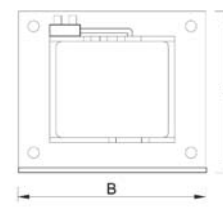

Reference Standards

EN 55015
EN 60923
EN 61000-3-2
EN 61347-1
EN 61347-2-9
EN 62442-2

Norme di Riferimento

EN 55015
EN 60923
EN 61000-3-2
EN 61347-1
EN 61347-2-9
EN 62442-2

Disegno tecnico

Disegno tecnico

CODICE CODE	POTENZA POWER (W)	CORRENTE CURRENT (A)	ΔT (°C)	CONDENSATORE CAPACITOR (μF)	DIMENSIONI SIZE (mm)						PESO WEIGHT (Kg)	CODICE CONDENSATORE CAPACITOR CODE	CODICE ACCENDITORE IGNITOR CODE	
					L	B	H	E	F	C				D
● AL0035SI	35	0,53	55	6	74	72	58	63	56	32	28,5	1,25	CPI6,3C	ACCAP3
● AL005SI	50	0,76	60	8	74	72	58	63	56	32	28,5	1,25	CPI8C	ACCAP6
● AL007SI	70	1,00	70	12	74	72	58	63	56	32	28,5	1,30	CPI12C	ACCAP3** / ACCAP6***
● AL010SI	100	1,20	70	12	74	72	58	63	56	32	28,5	1,30	CPI12C	ACCAP3
● AL015SI	150	1,80	70	20	103	72	58	63	56	32	28,5	2,2	CPI20C	ACCAP3
● AL025SI	250	3,00	75	30	132	72	58	63	56	32	28,5	2,95	CPI30C	ACCAP3
● AL040SI	400	4,40	75	50	122	99	92	106	73			4,25	CPI50C	ACCAP3
● AL060SI	600	6,20	70	60	140	99	92	130	73			6,2		ACCAP7
● AL100SI	1000	10,30	70	100	134	152	127	110	125			10,9		ACCAP7
● AL101SI	1000	8,20	70	65	127	122	102	106	99			7,5		ACCAP7
● AL102SI	1000	9,50	70	85	134	152	127	110	125			10,9		ACCAP7
● AL200SI*	2000	10,30	75	60	164	152	127	140	125			14,5	CPM60FD	ACCAP8
● AL201SI*	2000	8,80	75	40	154	152	127	130	125			14	CPM40FD	ACCAP8